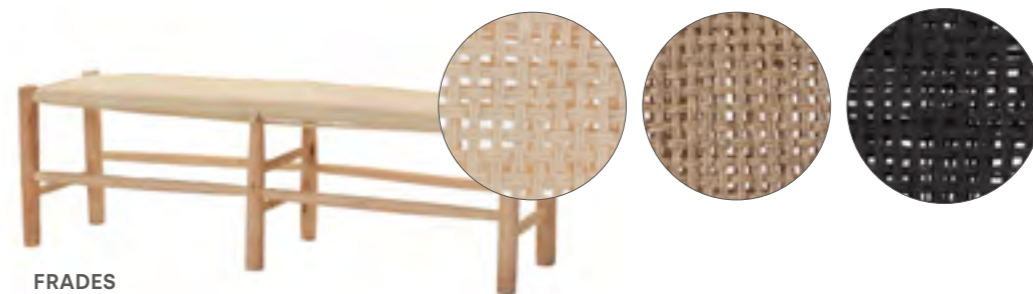

# Taburetes y bancos

**FRADES**  
 Taburete\_Stool  
 Madera & fique\_Wood & fique  
 40x40x45cm  
 Blanco\_Off White / Moreno natural\_Light Brown / Gris  
 antracita\_Anthracite gray / Cobre\_Copper

**FRADES**  
 Banco\_Bench  
 Madera & fique\_Wood & fique  
 120x30x45cm / 140x40x45cm  
 Blanco\_Off White / Moreno natural\_Light Brown /  
 Gris antracita\_Anthracite gray / Cobre\_Copper