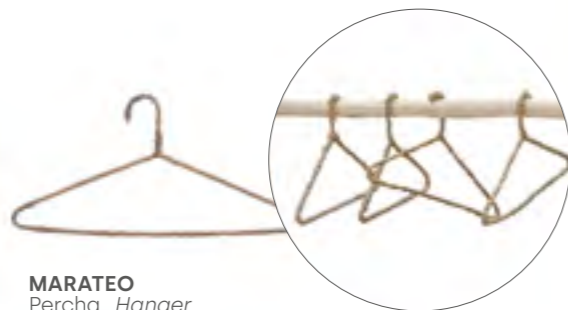

**GEMMA & GEMMA RAW**  
Colgador\_Wall hanger  
Marfil vegano\_Vegan ivory  
ø8 x8cm

**GALHO**  
Perchero\_Coat rack  
Madera\_Wood  
2x2x60cm

**METEORA**  
Colgador\_Wall hanger  
Adelfa\_Oleander  
20x18x35cm

**MARINHA**  
Colgador\_Wall hanger  
Madera\_Wood  
ø10 x2cm

**CHIOS**  
Colgador\_Wall hanger  
Latón\_Brass  
ø1,5 x10cm

**MASSA**  
Colgador\_Wall hanger  
Madera\_Wood  
3x3x12cm

**MARATEO**  
Percha\_Hanger  
Hoja de palma & hierro\_  
Palm leaf & iron  
40x20cm