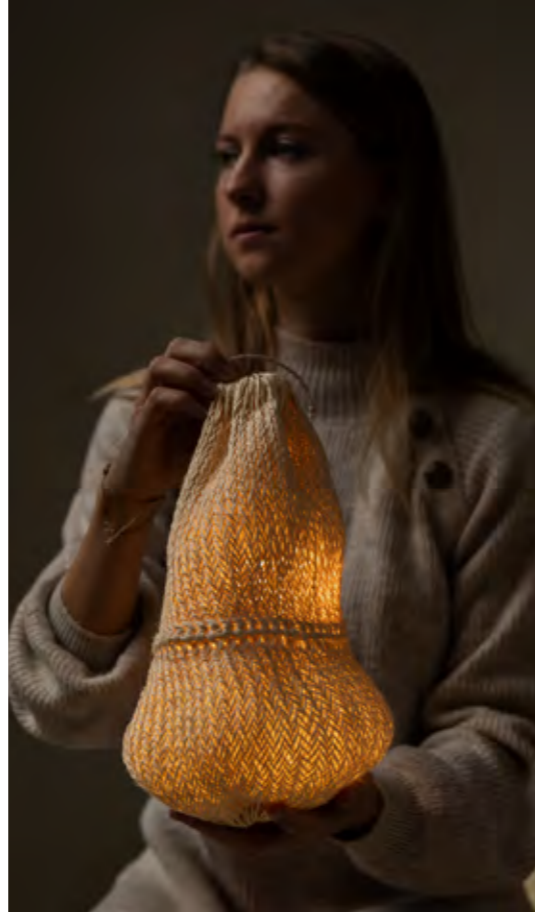

COLIBRI COLLECTION

Colección Colibrí

COLIBRÍ
Lámpara de suspensión_
Pendant Lamp
Fique
50x30x52cm /
32x21x40cm / ø16 x20cm

COCCOLA
Lampara portable y recargable_
Rechargeable and portable lamp
Fique
20x20x40cm
Blanco roto_*Off white*